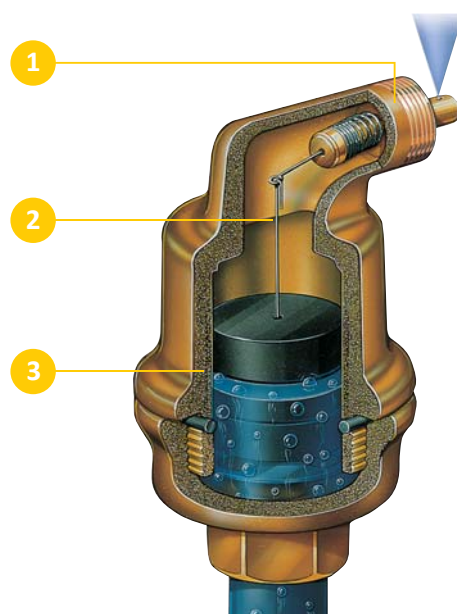

SpiroTop должен устанавливаться в наивысшей точке вертикально с присоединительной резьбой в нижней части.

Тип	d	Материал	Материал поплавка	Макс. рабочее давление	Макс. температура	Артикул
SpiroTop	G½	Латунь	PP	10 bar	110°C	AB050
SpiroTop HT	G½	Латунь	TPX	10 bar	180°C	AB050/002
SpiroTop HT	G½	Латунь	AISI 316	10 bar	180°C	AB050/007
SpiroTop Solar	G½	Латунь	TPX	10 bar	180°C	AB050/008
SpiroTop Solar AutoClose	G½	Латунь	TPX	10 bar	180°C	AB050FBA08
SpiroTop HP/HT	G½	Латунь	TPX	25 bar	150°C	AB050/025
SpiroTop HP	G½	Латунь	PP	16 bar	110°C	AB050/030
SpiroTop HT RVS	G½	AISI 316	TPX	10 bar	180°C	AB050/R002
SpiroTop HP/HT RVS	G½	AISI 316	TPX	25 bar	200°C	AB050/R004
SpiroTop HT RVS	G½	AISI 316	AISI 316	10 bar	180°C	AB050/R007

Другие диаметры подключения, материалы, диапазоны давления и температуры предоставляются по запросу.

10 бар

16 – 25 бар

1. Уникальный механизм вентиляционного клапана гарантирует отсутствие течи.
2. Специальная конструкция воздушной камеры. Частицы грязи не попадают в воздухоотводчик. Большой объем воздушной камеры предотвращает блокирование воздухоотводного канала.
3. Прочная конструкция, гарантирует продолжительный срок эксплуатации.

Для полного вывода воздуха из системы Вы сможете достигнуть в том случае, если помимо установки неблокируемого воздухоотводчика SpiroTop вы будете использовать сепаратор микропузырьков SpiroVent или вакуумный деаэратор SpiroVent Superior.