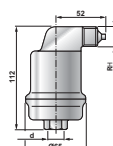

SpiroTop должен устанавливаться в наивысшей точке вертикально с присоединительной резьбой в нижней части.

Тип	d	Материал	Материал поплавка	Макс. рабочее давление	Макс. температура	Артикул
SpiroTop	G½	Латунь	PP	10 bar	110°C	AB050
SpiroTop HT	G½	Латунь	TPX	10 bar	180°C	AB050/002
SpiroTop HT	G½	Латунь	AISI 316	10 bar	180°C	AB050/007
SpiroTop Solar	G½	Латунь	TPX	10 bar	180°C	AB050/008
SpiroTop Solar AutoClose	G½	Латунь	TPX	10 bar	180°C	AB050FBA08
SpiroTop HP/HT	G½	Латунь	TPX	25 bar	150°C	AB050/025
SpiroTop HP	G½	Латунь	PP	16 bar	110°C	AB050/030
SpiroTop HT RVS	G½	AISI 316	TPX	10 bar	180°C	AB050/R002
SpiroTop HP/HT RVS	G½	AISI 316	TPX	25 bar	200°C	AB050/R004
SpiroTop HT RVS	G½	AISI 316	AISI 316	10 bar	180°C	AB050/R007

Другие диаметры подключения, материалы, диапазоны давления и температуры предоставляются по запросу.

10 бар