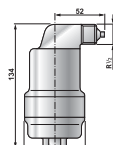

SpiroTop должен устанавливаться в наивысшей точке вертикально с присоединительной резьбой в нижней части.

Тип	d	Материал	Материал поплавка	Макс. рабочее давление	Макс. температура	Артикул
SpiroTop	G½	Латунь	PP	10 bar	110°C	AB050
SpiroTop HT	G½	Латунь	TPX	10 bar	180°C	AB050/002
SpiroTop HT	G½	Латунь	AISI 316	10 bar	180°C	AB050/007
SpiroTop Solar	G½	Латунь	TPX	10 bar	180°C	AB050/008
SpiroTop Solar AutoClose	G½	Латунь	TPX	10 bar	180°C	AB050FBA08
SpiroTop HP/HT	G½	Латунь	TPX	25 bar	150°C	AB050/025
SpiroTop HP	G½	Латунь	PP	16 bar	110°C	AB050/030
SpiroTop HT RVS	G½	AISI 316	TPX	10 bar	180°C	AB050/R002
SpiroTop HP/HT RVS	G½	AISI 316	TPX	25 bar	200°C	AB050/R004
SpiroTop HT RVS	G½	AISI 316	AISI 316	10 bar	180°C	AB050/R007

Другие диаметры подключения, материалы, диапазоны давления и температуры предоставляются по запросу.

10 бар

16 – 25 бар

1. Уникальный механизм вентиляционного клапана гарантирует отсутствие течи.
2. Специальная конструкция воздушной камеры. Частицы грязи не попадают в воздухоотводчик. Большой объем воздушной камеры предотвращает блокирование воздухоотводного канала.
3. Прочная конструкция, гарантирует продолжительный срок эксплуатации.

Для полного вывода воздуха из системы Вы сможете достигнуть в том случае, если помимо установки неблокируемого воздухоотводчика SpiroTop вы будете использовать сепаратор микропузырьков SpiroVent или вакуумный деаэратор SpiroVent Superior.